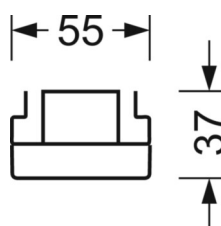

MÉCANIQUE

Couleur du boîtier	blanc signalisation RAL 9016
Cotes (Long.xLarg.xH/DxH)	2299mm x 55mm x 37mm
Poids (net)	2.2kg
Type de montage	Montage sur système de rail support, Structure lumineuse

LIEN PROFOND

<https://www.regiolux.de/fr/article/19520024110>

Référence	LED 13000lm 830
ηLB	100 %
Φ ↓/↑	98 % / 2 %
UGR trans./long.	17.6 / 22.9

Dimensions

L	2299 mm	Longueur
B	55 mm	Largeur
H	37 mm	Hauteur
