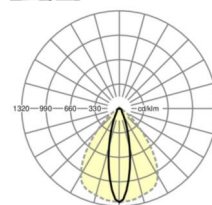

ÉCLAIRAGISME

Équipement	LED, Rendu des couleurs/Température de couleur CRI ≥ 80 / 3000K
Tolérance de localisation chromatique (MacAdam)	3SDCM
Flux lumineux nominal	12035lm
Longévité des sources LED	50000h L80/B10 (Tq 30°C), 70000h L80/B50 (Tq 30°C)
Efficacité lumineuse du luminaire	163lm/W
Angle de rayonnement	25° (C0) / 100° (C90)
UGR trans./long.	17.6 / 22.9

<https://www.regiolux.de/fr/article/19520024110>

Référence	LED 13000lm 830
ηLB	100 %
Φ ↓/↑	98 % / 2 %
UGR trans./long.	17.6 / 22.9

Dimensions

L	2299 mm	Longueur
B	55 mm	Largeur
H	37 mm	Hauteur
