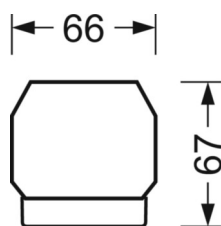

MÉCANIQUE

Couleur du boîtier	blanc signalisation RAL 9016
Cotes (Long.xLarg.xH/DxH)	2299mm x 55mm x 37mm
Poids (net)	2.2kg
Type de montage	Montage sur système de rail support, Structure lumineuse

LIEN PROFOND

<https://www.regiolux.de/fr/article/19520024110>

Référence	LED 13000lm 830
ηLB	100 %
Φ ↓/↑	98 % / 2 %
UGR trans./long.	17.6 / 22.9

Dimensions

L	2299 mm	Longueur
B	55 mm	Largeur
H	37 mm	Hauteur
